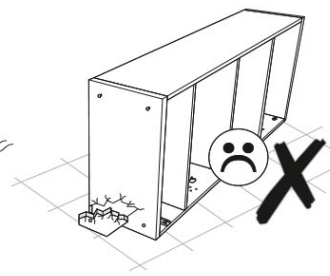

A1.0 5x28 12	A2 15x13 12	B1 2
B2 L-55 2	B5 10x50 4	C1 8x35 10
D1 3	E1 3	G 1,5x26 24
K6 2	Q 1,5x7 2	R10 4x30 4
R23 6,3x13 6	R102 3,5x16 6	S5 Ø18 12