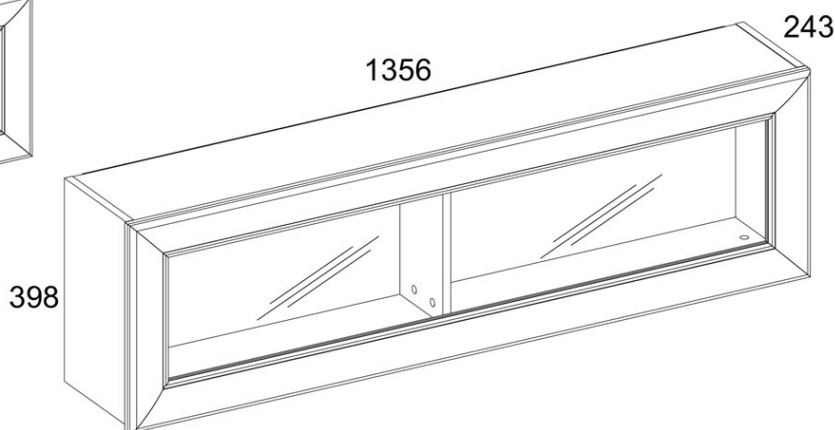

# SAFARI 1W

Kód	L, mm	B, mm	H, mm	Q	balíček
1	1320	215	16	1	1/1
2	1320	215	16	1	1/1
3	387	215	16	1	1/1
4	387	215	16	1	1/1
5	1356	396	25	1	1/1
6	352	150	16	1	1/1
7	1348	378	2,5	1	1/1

Při používání nábytku je ZAKÁZÁNO: