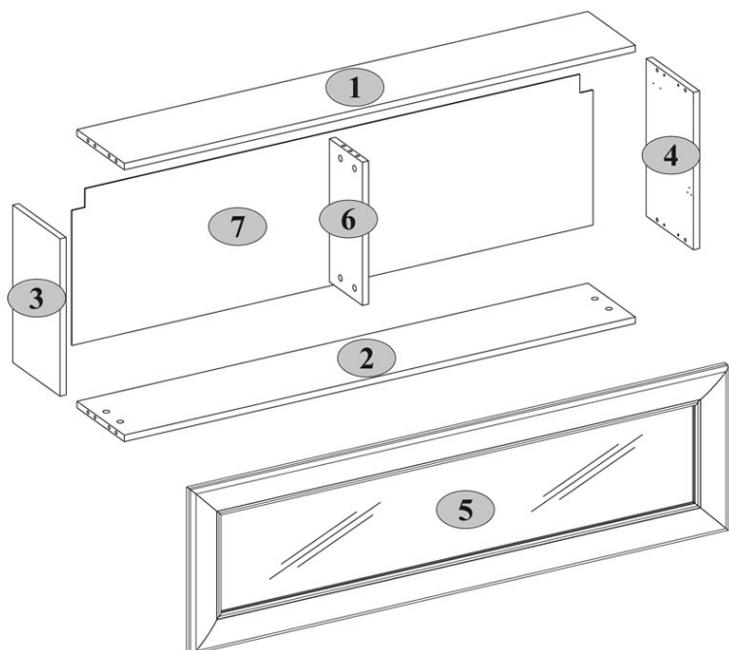

# SAFARI 1W

Kód	L, mm	B, mm	H, mm	Q	balíček
1	1320	215	16	1	1/1
2	1320	215	16	1	1/1
3	387	215	16	1	1/1
4	387	215	16	1	1/1
5	1356	396	25	1	1/1
6	352	150	16	1	1/1
7	1348	378	2,5	1	1/1

Při používání nábytku je ZAKÁZÁNO: