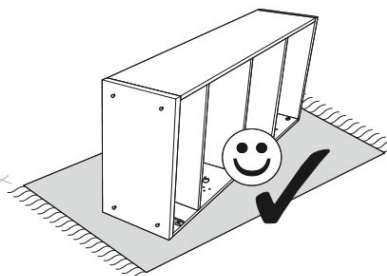

A1.0 5x28 12	A2 15x13 12	B1 2
B2 L-55 2	B5 10x50 4	C1 8x35 10
D1 3	E1 3	G 1,5x26 24
K6 2	Q 1,5x7 2	R10 4x30 4
R23 6,3x13 6	R102 3,5x16 6	S5 Ø18 12