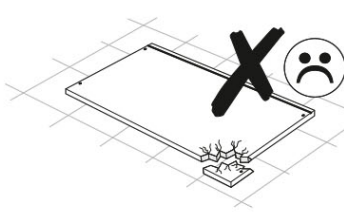

A1.0 5x28 12	A2 15x13 12	B1 2
B2 L-55 2	B5 10x50 4	C1 8x35 10
D1 3	E1 3	G 1,5x26 24
K6 2	Q 1,5x7 2	R10 4x30 4
R23 6,3x13 6	R102 3,5x16 6	S5 Ø18 12